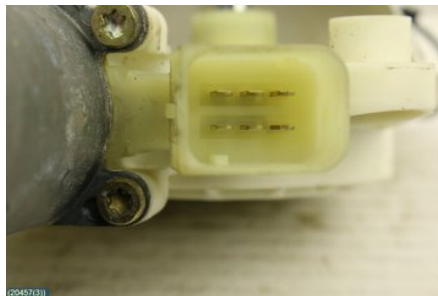

Ajoneuvo - Mercedes E-Class 96->>

Alustanumero: -	Vuosimalli: 2003	Tkm: 239	Polttoaine: -
Väri: -	Värikoodi: -	Sisusta: -	Sisustakoodi: -
Vaihdelaatikko: -	Vaihdelaatikon numero: -	Välitys: -	Ryhmäkoodi: -
Moottori: -	Moottorinumero: -	Valmistuspäivämäärä: -	Rekisteröintipäivämäärä: -
Huomautus: E200 CDI AUTOM.4-OV SEDAN