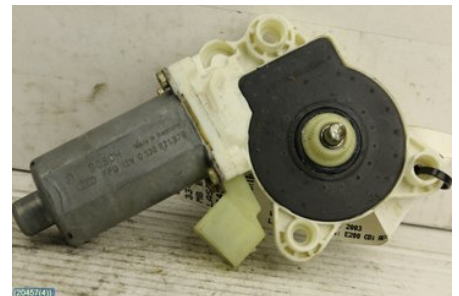

Ajoneuvo - Mercedes E-Class 96->>

Alustanumero: -	Vuosimalli: 2003	Tkm: 239	Polttoaine: -
Väri: -	Värikoodi: -	Sisusta: -	Sisustakoodi: -
Vaihdelaatikko: -	Vaihdelaatikon numero: -	Välitys: -	Ryhmäkoodi: -
Moottori: -	Moottorinumero: -	Valmistuspäivämäärä: -	Rekisteröintipäivämäärä: -
Huomautus: E200 CDI AUTOM.4-OV SEDAN