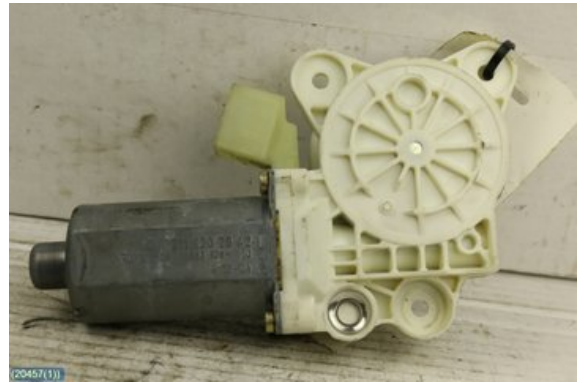

Puh: 02-8647264

Faksi: 02-8647274

www.purkaamo.net

Osa - Lasinnostimen moottori

Varastonumero: V20457	Paikka:	Laatu: A2	Sopii vuosimallista/vuosimalliin -
Autovalmistajan koodi:	Valmistaja: BOSCH	Osavalmistajan koodi: 0130821970	Autovalmistajan koodi: A21 18202942
Huomautus: VASEN ETU			