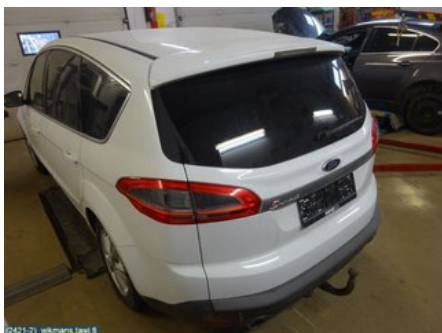

Ajoneuvo - Ford S-MAX

Alustanumero: WF0SXXGBWSAP48452	Vuosimalli: 2010	Tkm: 247	Polttoaine: Bensin
Väri: Frozen White	Värikoodi: -	Sisusta: -	Sisustakoodi: -
Vaihdelaatikko: AUT	Vaihdelaatikon numero: 6DCT450 - MPS6	Välitys: -	Ryhmäkoodi: -
Moottori: 1976cc 149.0kW	Moottorinumero: TNWA	Valmistuspäivämäärä: N/A	Rekisteröintipäivämäärä: 20101022
Huomautus: 2.0L ECOBOOST AUT