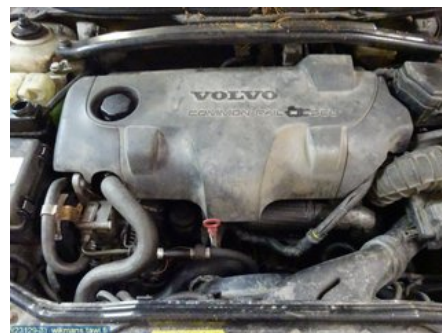

Ajoneuvo - Volvo V70

Alustanumero: YV1SW799941377688	Vuosimalli: 2003	Tkm: 480	Polttoaine: Diesel
Väri: -	Värikoodi: 42600	Sisusta: -	Sisustakoodi: -
Vaihdelaatikko: -	Vaihdelaatikon numero: AW55-50/51SN	Välitys: -	Ryhmäkoodi: -
Moottori: 2400cc 120.0kW	Moottorinumero: D5244T	Valmistuspäivämäärä: N/A	Rekisteröintipäivämäärä: 20030904
Huomautus: 5D V70 STW 2.4 D5 AUTOMAT			