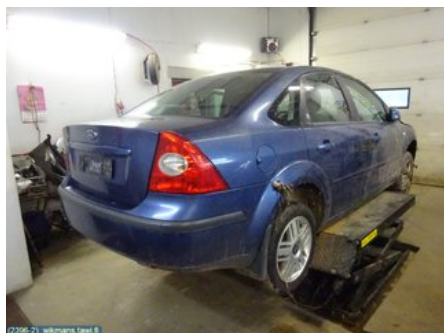

Ajoneuvo - Ford Focus

Alustanumero: WF04XXWPD45C69445	Vuosimalli: 2005	Tkm: 308	Polttoaine: Bensin
Väri: Jeans (Metallic)	Värikoodi: -	Sisusta: -	Sisustakoodi: -
Vaihdelaatikko: -	Vaihdelaatikon numero: B5/IB5	Välitys: -	Ryhmäkoodi: -
Moottori: 1590cc 85.0kW	Moottorinumero: HXDA	Valmistuspäivämäärä: -	Rekisteröintipäivämäärä: 20051031
Huomautus: 4D SEDAN 1.6VCT 5V			