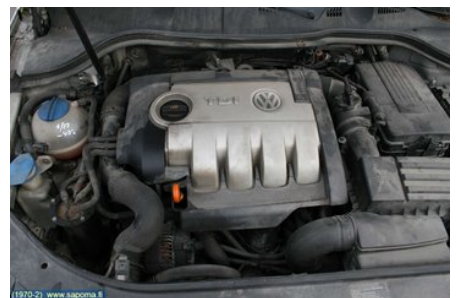

Ajoneuvo - VW Passat

Alustanumero: WVWZZZ3CZ6E110499	Vuosimalli: 2006	Tkm: 260	Polttoaine: Diesel
Väri: HOPEA	Värikoodi: LA7W	Sisusta: KANGAS	Sisustakoodi: WN
Vaihdelaatikko: AUTOMATIC	Vaihdelaatikon numero: HQL	Välitys: 16"	Ryhmäkoodi: -
Moottori: 2.0TDI 140HV 103KW	Moottorinnumero: BMP	Valmistuspäivämäärä: -	Rekisteröintipäivämäärä: -
Huomautus: 2.0TDI 103KW AUT, FARMREK.2.11.2005