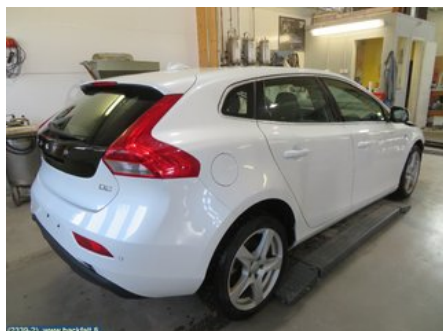

Ajoneuvo - Volvo V40 12-19

Alustanumero: YV1MV848BF2222230	Vuosimalli: 2015	Tkm: 104	Polttoaine: Diesel
Väri: CRYSTAL WHITE PEARL	Värikoodi: 707-46	Sisusta: VOR,LTTHR,CHCOA,HLINE	Sisustakoodi: PV60
Vaihdelaatikko: AUT	Vaihdelaatikon numero: 1285041	Välitys: -	Ryhmäkoodi: -
Moottori: D2	Moottorinumero: 6906309	Valmistuspäivämäärä: -	Rekisteröintipäivämäärä: -
Huomautus: D4162T/MPS6/1,6D/P-SHIFT/84KW