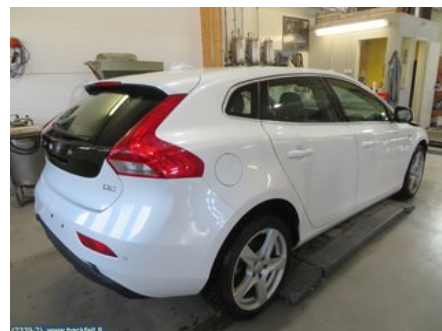

Ajoneuvo - Volvo V40 12-19

Alustanumero: YV1MV848BF2222230	Vuosimalli: 2015	Tkm: 104	Polttoaine: Diesel
Väri: CRYSTAL WHITE PEARL	Värikoodi: 707-46	Sisusta: VOR,LTTHR,CHCOA,HLINE	Sisustakoodi: PV60
Vaihdelaatikko: AUT	Vaihdelaatikon numero: 1285041	Välitys: -	Ryhmäkoodi: -
Moottori: D2	Moottorinumero: 6906309	Valmistuspäivämäärä: -	Rekisteröintipäivämäärä: -
Huomautus: D4162T/MPS6/1,6D/P-SHIFT/84KW