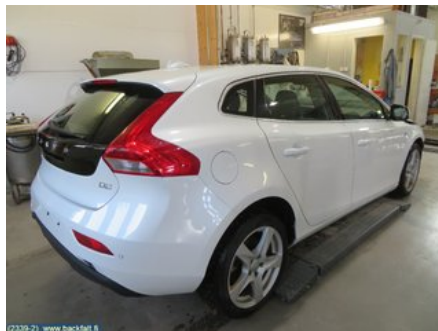

### Ajoneuvo - Volvo V40 12-19

Alustanumero: <b>YV1MV848BF222230</b>	Vuosimalli: <b>2015</b>	Tkm: <b>104</b>	Polttoaine: <b>Diesel</b>
Väri: <b>CRYSTAL WHITE PEARL</b>	Värikoodi: <b>707-46</b>	Sisusta: <b>VOR,LTTHR,CHCOA,HLINE</b>	Sisustakoodi: <b>PV60</b>
Vaihdelaatikko: <b>AUT</b>	Vaihdelaatikon numero: <b>1285041</b>	Välitys: -	Ryhmäkoodi: -
Moottori: <b>D2</b>	Moottorinumero: <b>6906309</b>	Valmistuspäivämäärä: -	Rekisteröintipäivämäärä: -
Huomautus: <b>D4162T/MPS6/1,6D/P-SHIFT/84KW</b>			