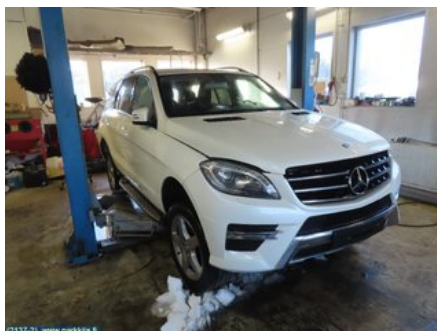

Ajoneuvo - Mercedes ML/GLE-Class

Alustanumero: WDC1660241A149263	Vuosimalli: 2012	Tkm: 189	Polttoaine: Diesel
Väri: Diamond white	Värikoodi: 799	Sisusta: -	Sisustakoodi: -
Vaihdelaatikko: AUT	Vaihdelaatikon numero: 722903	Välitys: -	Ryhmäkoodi: -
Moottori: 2987cc 190.0kW	Moottorinumero: 642826	Valmistuspäivämäärä: -	Rekisteröintipäivämäärä: 20121130
Huomautus: ML 350 BLUETEC 4MATIC FARE1*2007/46*0598*05