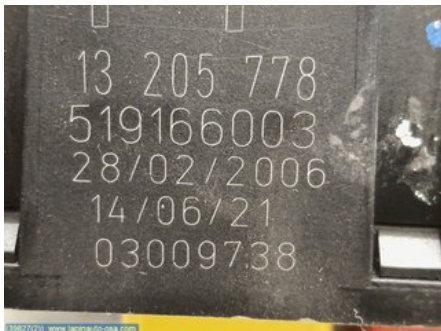

Puh: 016-310950

Faksi: 016-310955

www.lapinauto-osa.com

Osa - Sulakerasia / Sähköpääkeskus

Varastonumero: V39827	Paikka:	Laatu: A2	Sopii vuosimallista/vuosimalliin -
Autovalmistajan koodi:	Valmistaja: -	Osavalmistajan koodi: -	Autovalmistajan koodi: 519166003
Huomautus: TAKALUUKKU			

Ajoneuvo - Opel Vectra

Alustanumero: W0L0ZCF6961093199	Vuosimalli: 2006	Tkm: 390	Polttoaine: -
Väri: -	Värikoodi: 3NU	Sisusta: -	Sisustakoodi: -
Vaihdelaatikko: M25	Vaihdelaatikon numero: -	Välitys: -	Ryhmäkoodi: -
Moottori: 1790cc 103.0kW	Moottorinumero: Z18XER	Valmistuspäivämäärä: -	Rekisteröintipäivämäärä: 20060405
Huomautus: 4D VECTRA SEDAN 1.8-ZCF69E1*01/116*0290*04			