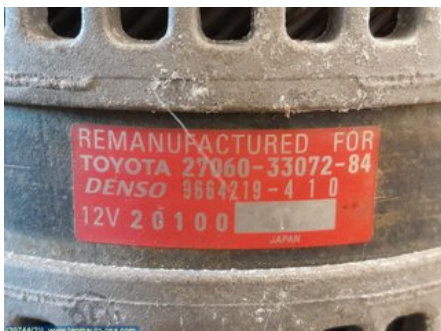

Puh: 016-310950

Faksi: 016-310955

www.lapinauto-osa.com

Osa - Laturi

Varastonumero: V39744	Paikka:	Laatu: A2	Sopii vuosimallista/vuosimalliin -
Autovalmistajan koodi:	Valmistaja: -	Osavalmistajan koodi: -	Autovalmistajan koodi: -
Huomautus: -			

Ajoneuvo - Toyota Corolla

Alustanumero: NMTBC20E20R007003	Vuosimalli: 2005	Tkm: -	Polttoaine: Diesel
Väri: -	Värikoodi: -	Sisusta: -	Sisustakoodi: -
Vaihdelaatikko: -	Vaihdelaatikon numero: -	Välitys: -	Ryhmäkoodi: -
Moottori: 1360cc 66.0kW	Moottorinumero: -	Valmistuspäivämäärä: N/A	Rekisteröintipäivämäärä: 20050610
Huomautus: 4D COROLLA SEDAN 1.4 D-4D E11*01/116*0181*06			