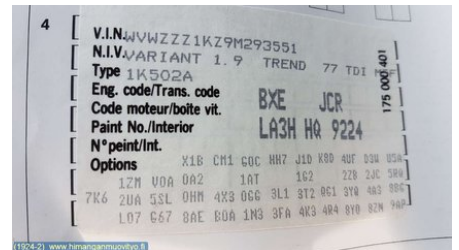

Puh: 010-2003380

Faksi:

www.himanganmuovityo.fi

Osa - Kahva Ulkopuolinen

Varastonumero: V55975	Paikka:	Laatu: A2	Sopii vuosimallista/vuosimalliin -
Autovalmistajan koodi:	Valmistaja: -	Osavalmistajan koodi: -	Autovalmistajan koodi: 1Q0 837 885 A
Huomautus: VASEN TAKA			

Ajoneuvo - VW Golf, e-Golf

Alustanumero: WVWZZZ1KZ9M293551	Vuosimalli: 2009	Tkm: 197	Polttoaine: Diesel
Väri: PUNAINEN	Värikoodi: LA3H	Sisusta: -	Sisustakoodi: -
Vaihdelaatikko: 5-VAIHDETTA MANUAALI	Vaihdelaatikon numero: JCR	Välitys: -	Ryhmäkoodi: -
Moottori: 1896cc 77.0kW	Moottorinumero: BXE	Valmistuspäivämäärä: N/A	Rekisteröintipäivämäärä: 20090102
Huomautus: GOLF FARMARI 1.9TDI			