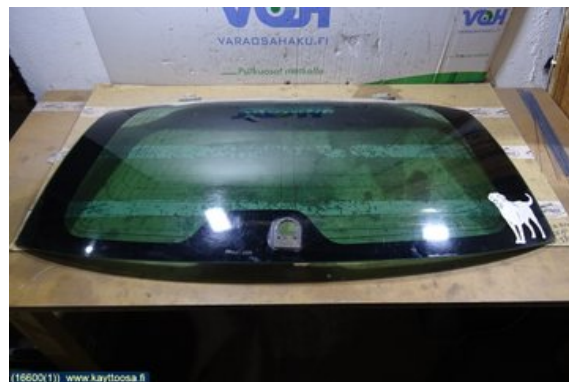

Varastonumero:

V16600

150 EUR

Rahti / Toimitusaika:

- / 1-3 arkipäivää

Kotkan Käyttöosa Oy

Jylpyntie 16

48230 KOTKA

Puh: 05-2282225

Faksi:

Osa - Takalasi

Varastonumero: V16600	Paikka:	Laatu: A2	Sopii vuosimallista/vuosimalliin -
Autovalmistajan koodi:	Valmistaja: -	Osavalmistajan koodi: -	Autovalmistajan koodi: -
Huomautus: -			