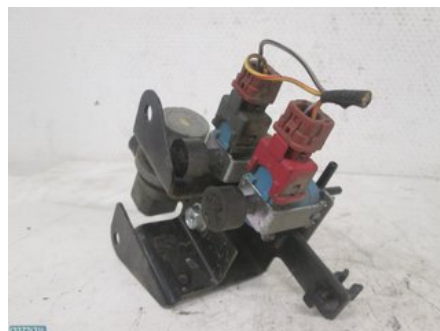

Puh: 010-4207010

Faksi:

s://www.riihimaenauto-osat.fi

Osa - Lämpö/Paine pakokaasu anturi

Varastonumero: V3372	Paikka: -	Laatu: A2 -	Sopii vuosimallista/vuosimalliin -
Autovalmistajan koodi: -	Valmistaja: -	Osavalmistajan koodi: -	Autovalmistajan koodi: -
Huomautus: SIS. KAIKEN KUVASSA OLEVAN			

Ajoneuvo - Suzuki Jimny

Alustanumero: JSAFJB43V00325256	Vuosimalli: 2007	Tkm: 75	Polttoaine: -
Väri: MET. HOPEA	Värikoodi: -	Sisusta: HARMAA	Sisustakoodi: -
Vaihdelaatikko: 5-V	Vaihdelaatikon numero: -	Välitys: -	Ryhmäkoodi: -
Moottori: 1.3i	Moottorinumero: M13A	Valmistuspäivämäärä: -	Rekisteröintipäivämäärä: -
Huomautus: 3D 4WD 1.3i			