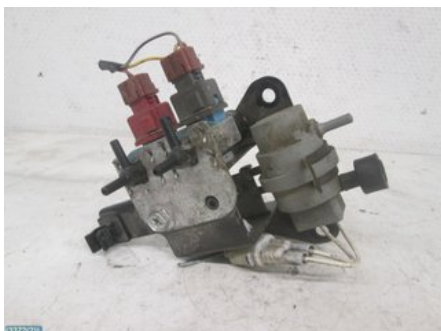

Puh: 010-4207010

Faksi:

s://www.riihimaenauto-osat.fi

Osa - Lämpö/Paine pakokaasu anturi

Varastonumero: V3372	Paikka: -	Laatu: A2 -	Sopii vuosimallista/vuosimalliin -
Autovalmistajan koodi: -	Valmistaja: -	Osavalmistajan koodi: -	Autovalmistajan koodi: -
Huomautus: SIS. KAIKEN KUVASSA OLEVAN			

Ajoneuvo - Suzuki Jimny

Alustanumero: JSAFJB43V00325256	Vuosimalli: 2007	Tkm: 75	Polttoaine: -
Väri: MET. HOPEA	Värikoodi: -	Sisusta: HARMAA	Sisustakoodi: -
Vaihdelaatikko: 5-V	Vaihdelaatikon numero: -	Välitys: -	Ryhmäkoodi: -
Moottori: 1.3i	Moottorinumero: M13A	Valmistuspäivämäärä: -	Rekisteröintipäivämäärä: -
Huomautus: 3D 4WD 1.3i			