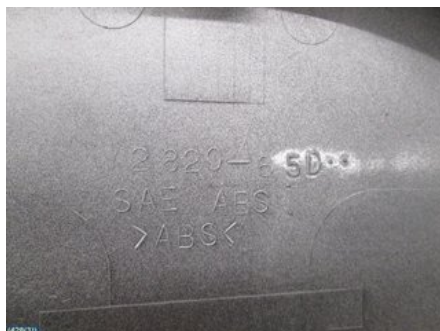

Ajoneuvo - Suzuki Jimny

Alustanumero: JSAFJB43V00325256	Vuosimalli: 2007	Tkm: 75	Polttoaine: -
Väri: MET. HOPEA	Värikoodi: -	Sisusta: HARMAA	Sisustakoodi: -
Vaihdelaatikko: 5-V	Vaihdelaatikon numero: -	Välitys: -	Ryhmäkoodi: -
Moottori: 1.3i	Moottorinumero: M13A	Valmistuspäivämäärä: -	Rekisteröintipäivämäärä: -
Huomautus: 3D 4WD 1.3i