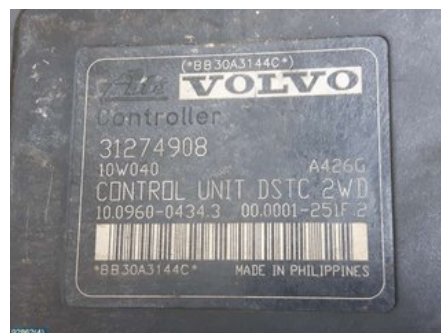

Ajoneuvo - Volvo S60

Alustanumero: -	Vuosimalli: 2010	Tkm: 100	Polttoaine: -
Väri: -	Värikoodi: -	Sisusta: -	Sisustakoodi: -
Vaihdelaatikko: -	Vaihdelaatikon numero: -	Välitys: -	Ryhmäkoodi: -
Moottori: -	Moottorinumero: -	Valmistuspäivämäärä: -	Rekisteröintipäivämäärä: -
Huomautus: 1.6 DIESEL