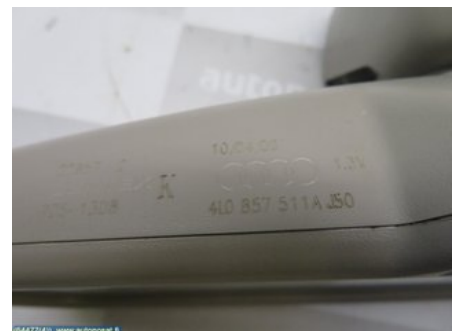

Ajoneuvo - Audi Q7

Alustanumero: WA1BY94L07D059203	Vuosimalli: 2007	Tkm: 178	Polttoaine: -
Väri: -	Värikoodi: Z3F	Sisusta: -	Sisustakoodi: -
Vaihdelaatikko: 6-V. AUTOMAATTI 4WD	Vaihdelaatikon numero: KHV	Välitys: -	Ryhmäkoodi: -
Moottori: 206KW	Moottorinumero: BHK	Valmistuspäivämäärä: -	Rekisteröintipäivämäärä: -
Huomautus: 3.6 FSI 4WD 280HV