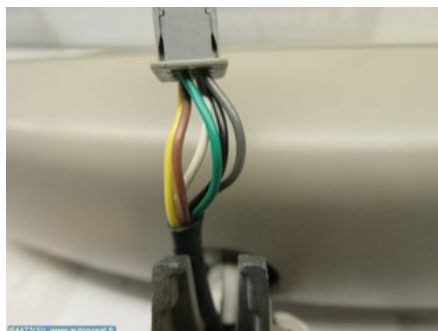

Ajoneuvo - Audi Q7

Alustanumero: WA1BY94L07D059203	Vuosimalli: 2007	Tkm: 178	Polttoaine: -
Väri: -	Värikoodi: Z3F	Sisusta: -	Sisustakoodi: -
Vaihdelaatikko: 6-V. AUTOMAATTI 4WD	Vaihdelaatikon numero: KHV	Välitys: -	Ryhmäkoodi: -
Moottori: 206KW	Moottorinumero: BHK	Valmistuspäivämäärä: -	Rekisteröintipäivämäärä: -
Huomautus: 3.6 FSI 4WD 280HV