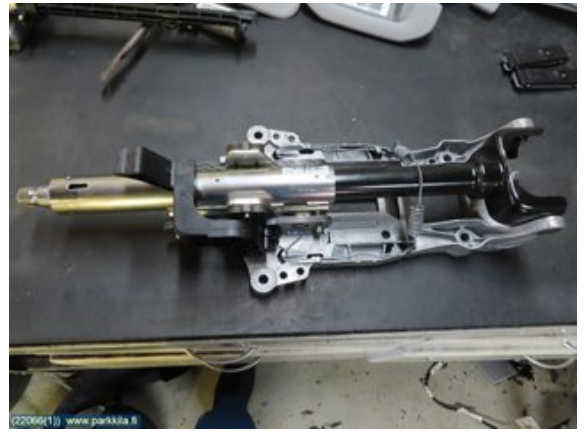

Puh: 020-7558622

Faksi:

www.parkkila.fi

Osa - Ohjauspyöräakseli

Varastonumero: V22066	Paikka:	Laatu: A2	Sopii vuosimallista/vuosimalliin -
Autovalmistajan koodi:	Valmistaja: -	Osavalmistajan koodi: -	Autovalmistajan koodi: A 166 460 12 16
Huomautus: -			

Ajoneuvo - Mercedes ML/GLE-Class

Alustanumero: WDC1660241A149263	Vuosimalli: 2012	Tkm: 189	Polttoaine: Diesel
Väri: Diamond white	Värikoodi: 799	Sisusta: -	Sisustakoodi: -
Vaihdelaatikko: AUT	Vaihdelaatikon numero: 722903	Välitys: -	Ryhmäkoodi: -
Moottori: 2987cc 190.0kW	Moottorinnumero: 642826	Valmistuspäivämäärä: -	Rekisteröintipäivämäärä: 20121130
Huomautus: ML 350 BLUETEC 4MATIC FARE1*2007/46*0598*05			