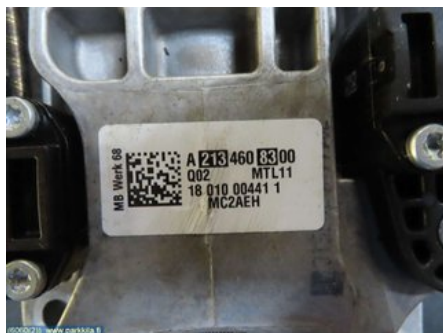

Puh: 020-7558622

Faksi:

www.parkkila.fi

Osa - Ohjauspyöräakseli

Varastonumero: V6060	Paikka:	Laatu: A2	Sopii vuosimallista/vuosimalliin -
Autovalmistajan koodi:	Valmistaja: -	Osavalmistajan koodi: A 231 460 02 25	Autovalmistajan koodi: A 213 460 83 00
Huomautus: -			

Ajoneuvo - Mercedes E-Class 96->>

Alustanumero: WDD2132051A411164	Vuosimalli: 2018	Tkm: 64	Polttoaine: Diesel
Väri: Selenite grau	Värikoodi: 992	Sisusta: nappa nahka	Sisustakoodi: 811
Vaihdelaatikko: Aut 9G	Vaihdelaatikon numero: 725058	Välitys: 2,474	Ryhmäkoodi: -
Moottori: Diesel	Moottorinumero: 654920	Valmistuspäivämäärä: -	Rekisteröintipäivämäärä: -
Huomautus: MB E220D 4-MATIC TOURING			