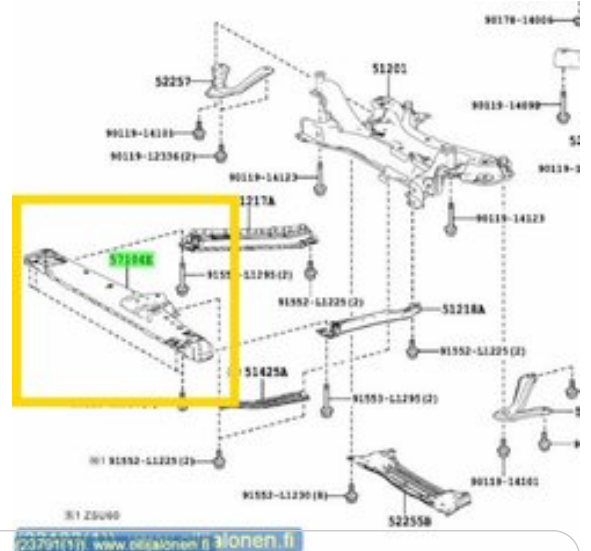

Puh: 044-0800123

Faksi: 02-4876483

www.oiljalonen.fi

Osa - Etuakselipalkki

Varastonumero:

V23791

Paikka:

-

-

Osavalmistajan koodi:

-

Autovalmistajan koodi:

5710442070

Huomautus:

POIKITTAISPALKKI JÄÄHDYTTIMEN ALLE

Ajoneuvo - Toyota RAV 4