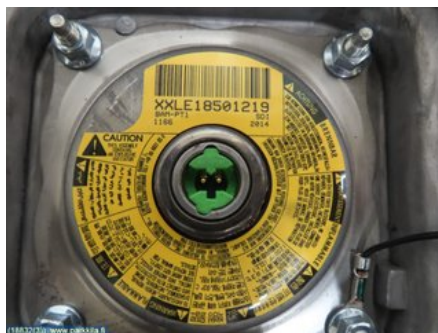

Puh: 020-7558622

Faksi:

www.parkkila.fi

Osa - Ohjauspyörän turvatyyny

Varastonumero: V18832	Paikka:	Laatu: A2	Sopii vuosimallista/vuosimalliin -
Autovalmistajan koodi:	Valmistaja: -	Osavalmistajan koodi: -	Autovalmistajan koodi: A 906 860 12 02
Huomautus: -			

Ajoneuvo - Mercedes Sprinter

Alustanumero: WDB9066331S954477	Vuosimalli: 2014	Tkm: 441.629	Polttoaine: Diesel
Väri: Valkoinen	Värikoodi: 9147	Sisusta: -	Sisustakoodi: -
Vaihdelaatikko: Aut 7g	Vaihdelaatikon numero: 722908	Välitys: 3,692	Ryhmäkoodi: -
Moottori: 2143	Moottorinumero: 651955	Valmistuspäivämäärä: N/A	Rekisteröintipäivämäärä: N/A
Huomautus: SPRINTER 316CDI			