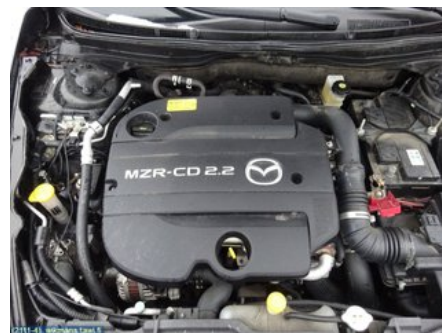

Ajoneuvo - Mazda 6

Alustanumero: JMZGH14B601244429	Vuosimalli: 2009	Tkm: 222	Polttoaine: Diesel
Väri: -	Värikoodi: 35N	Sisusta: -	Sisustakoodi: -
Vaihdelaatikko: MAN 6V	Vaihdelaatikon numero: YR1S-B	Välitys: -	Ryhmäkoodi: -
Moottori: 2184cc 120.0kW 163HV	Moottorinumero: R2	Valmistuspäivämäärä: -	Rekisteröintipäivämäärä: 20090825
Huomautus: 5 OVI 2.2 MZR-CD			