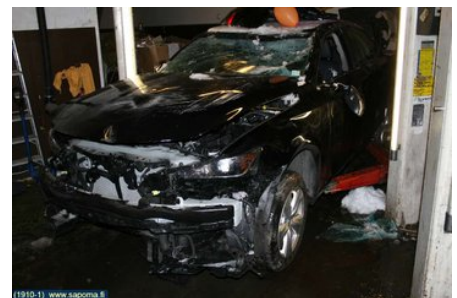

Ajoneuvo - Lexus IS

Alustanumero: JTHBH5D2305070684	Vuosimalli: 2018	Tkm: 12	Polttoaine: -
Väri: MUSTA	Värikoodi: -	Sisusta: PUOL.NAHKA	Sisustakoodi: -
Vaihdelaatikko: AUTOMATIC	Vaihdelaatikon numero: -	Välitys: 17"	Ryhmäkoodi: -
Moottori: 2494CC 133KW	Moottorinumero: 2AR-FSE	Valmistuspäivämäärä: -	Rekisteröintipäivämäärä: -
Huomautus: LEXUS IS 300H HYBRID AUTREK.25.5.2018