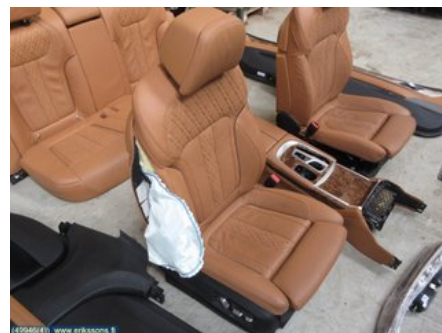

Ajoneuvo - BMW 7-Series

Alustanumero: WBA7D01030GJ45829	Vuosimalli: 2017	Tkm: 25	Polttoaine: Bensin
Väri: MET.MUSTA	Värikoodi: -	Sisusta: RUSKEA NAHKA	Sisustakoodi: -
Vaihdelaatikko: AUT eDrive	Vaihdelaatikon numero: GA8P75HZ	Välitys: 3,08	Ryhmäkoodi: -
Moottori: 2.0i HYBRID 190kW	Moottorinumero: B48 B20B	Valmistuspäivämäärä: -	Rekisteröintipäivämäärä: -
Huomautus: 4D 740E M AUT M.MUSTA.SEDAN 4-OV EDRIVE