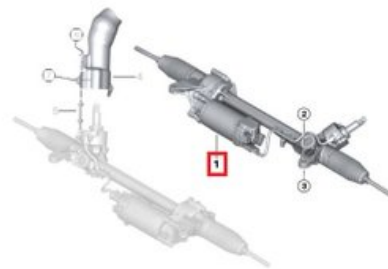

Puh: 06-7898500

Faksi: 06-7898549

www.osakierratys.fi

(95598(1)) www.erikssons.fi

Osa - Ohjausvaihte Sähköinen

Varastonumero: V95598	Paikka:	Laatu: A1	Sopii vuosimallista/vuosimalliin -
Autovalmistajan koodi: 32106896833, 32106888555, 32106886580	Valmistaja: -	Osavalmistajan koodi: -	Autovalmistajan koodi: 32105A3AD90
Huomautus: FOR VEHICLES WITH INTEGRAL ACTIVE FRONT STEERING			