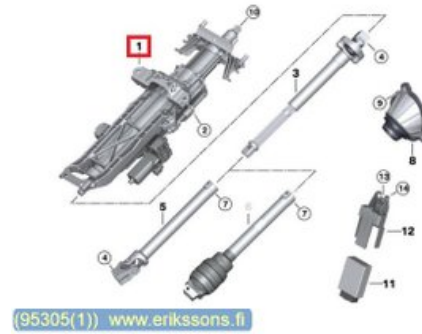

Puh: 06-7898500

Faksi: 06-7898549

www.osakierratys.fi

Osa - Ohjauspyöräakseli Säädettävä

| | | | |
|--|------------------|----------------------------|--|
| Varastonumero: V95305 | Paikka: | Laatu: A1 | Sopii vuosimallista/vuosimalliin - |
| Autovalmistajan koodi: 32306862001 | Valmistaja: - | Osavalmistajan koodi: - | Autovalmistajan koodi: 32306862001 |
| Huomautus: SÄHKÖSÄÄTÖINEN | | | |