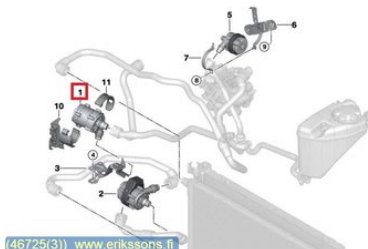

Ajoneuvo - BMW 7-Series

Alustanumero: WBA7D01030GJ45829	Vuosimalli: 2017	Tkm: 25	Polttoaine: Bensin
Väri: MET.MUSTA	Värikoodi: -	Sisusta: RUSKEA NAHKA	Sisustakoodi: -
Vaihdelaatikko: AUT eDrive	Vaihdelaatikon numero: GA8P75HZ	Välitys: 3,08	Ryhmäkoodi: -
Moottori: 2.0i HYBRID 190kW	Moottorinumero: B48 B20B	Valmistuspäivämäärä: -	Rekisteröintipäivämäärä: -
Huomautus: 4D 740E M AUT M.MUSTA.SEDAN 4-OV EDRIVE