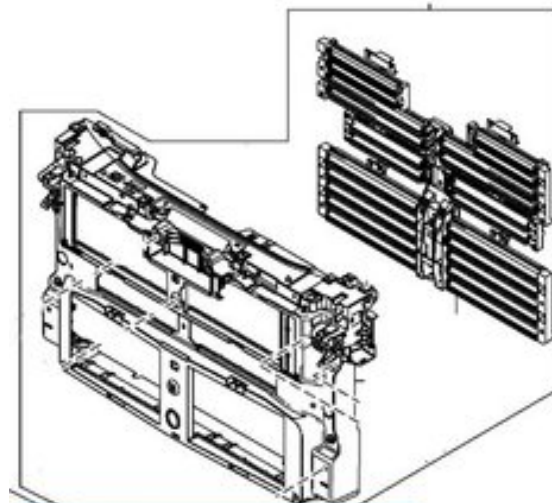

Puh: 044-0800123

Faksi: 02-4876483

www.oiljalonen.fi

Osa - Etukannen lukkopelti / Palkki

Varastonumero:

V10050

Paikka:

-