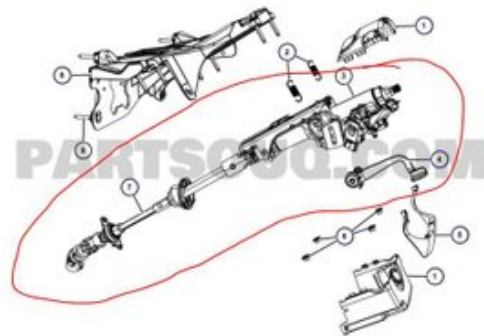

Puh: 06-7898500

Faksi: 06-7898549

www.osakierratys.fi

(29430(1)) www.erikssons.fi

Osa - Ohjauspyöräakseli Säädettävä

Varastonumero: V29430	Paikka:	Laatu: A2	Sopii vuosimallista/vuosimalliin -
Autovalmistajan koodi:	Valmistaja: -	Osavalmistajan koodi: -	Autovalmistajan koodi: -
Huomautus: -			

Ajoneuvo - Dodge Nitro

Alustanumero: 1D8GUE8998W115712	Vuosimalli: 2008	Tkm: 299	Polttoaine: Diesel
Väri: MET.HOPEA	Värikoodi: -	Sisusta: V/T.HARMAA	Sisustakoodi: -
Vaihdelaatikko: AUT 4WD	Vaihdelaatikon numero: -	Välitys: 16"	Ryhmäkoodi: -
Moottori: 2.8DRD 130kW	Moottorinumero: 9	Valmistuspäivämäärä: -	Rekisteröintipäivämäärä: 20080222
Huomautus: 5D 4WD 2.8CRD AUT M.HOP.SUV 5-OV			