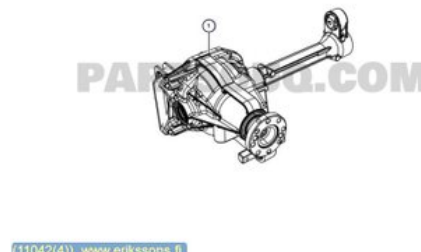

Ajoneuvo - Dodge Nitro

Alustanumero: 1D8GUE8998W115712	Vuosimalli: 2008	Tkm: 299	Polttoaine: Diesel
Väri: MET.HOPEA	Värikoodi: -	Sisusta: V/T.HARMAA	Sisustakoodi: -
Vaihdelaatikko: AUT 4WD	Vaihdelaatikon numero: -	Välitys: 16"	Ryhmäkoodi: -
Moottori: 2.8DRD 130kW	Moottorinumero: 9	Valmistuspäivämäärä: -	Rekisteröintipäivämäärä: 20080222
Huomautus: 5D 4WD 2.8CRD AUT M.HOP.SUV 5-OV