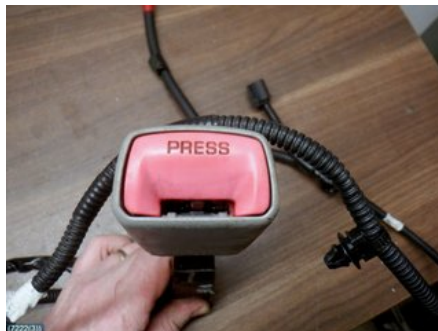

Ajoneuvo - Lexus GS

Alustanumero: JTHBC96S705005288	Vuosimalli: 2006	Tkm: -	Polttoaine: -
Väri: METALLINVIHREÄ -JADE GREEN MET.	Värikoodi: 6V0	Sisusta: VAALEANHARMAA NAHKA	Sisustakoodi: LA13
Vaihdelaatikko: ECVT AUTOM.	Vaihdelaatikon numero: 30910-30021	Välitys: -	Ryhmäkoodi: -
Moottori: 3.5i V6 24V 218 kW	Moottorinumero: 2GR-FSE	Valmistuspäivämäärä: 200608	Rekisteröintipäivämäärä: 20061127
Huomautus: LEXUS GS450H 3.5 HYBRID ECVT PRE-FACELIFT