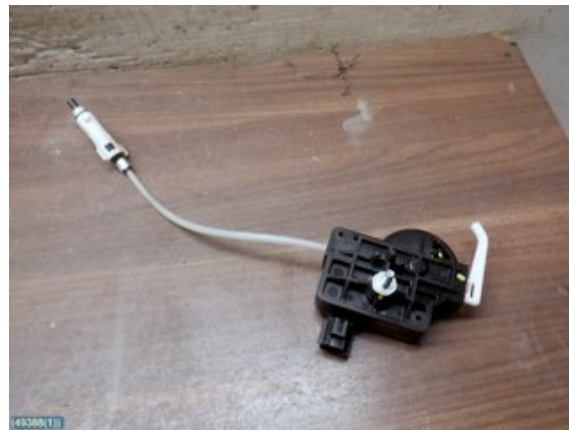

Puh: 040-0229800

Faksi: 013-229802

www.karjalanpurkupojat.fi

Osa - Keskuslukitusmoottori Polttoainesäiliön luukku

Varastonumero: V49388	Paikka:	Laatu: A2 TESTATTU OK	Sopii vuosimallista/vuosimalliin -
Autovalmistajan koodi:	Valmistaja: -	Osavalmistajan koodi: -	Autovalmistajan koodi: -
Huomautus: -			