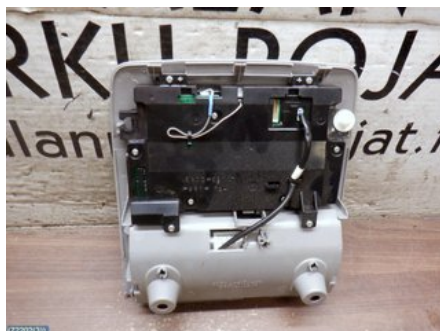

Ajoneuvo - Lexus GS

Alustanumero: JTHBC96S705005288	Vuosimalli: 2006	Tkm: -	Polttoaine: -
Väri: METALLINVIHREÄ -JADE GREEN MET.	Värikoodi: 6VO	Sisusta: VAALEANHARMAA NAHKA	Sisustakoodi: LA13
Vaihdelaatikko: ECVT AUTOM.	Vaihdelaatikon numero: 30910-30021	Välitys: -	Ryhmäkoodi: -
Moottori: 3.5i V6 24V 218 kW	Moottorinumero: 2GR-FSE	Valmistuspäivämäärä: 200608	Rekisteröintipäivämäärä: 20061127

Huomautus:

LEXUS GS450H 3.5 HYBRID ECVT PRE-FACELIFT