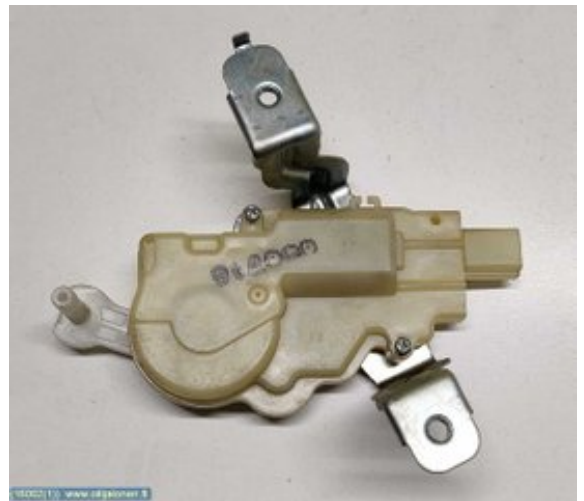

Puh: 044-0800123

Faksi: 02-4876483

www.oiljalonen.fi

Osa - Keskuslukitusmoottori Takakansi

Varastonumero: V16002	Paikka:	Laatu: A2	Sopii vuosimallista/vuosimalliin -
Autovalmistajan koodi:	Valmistaja: -	Osavalmistajan koodi: -	Autovalmistajan koodi: 691500D030
Huomautus: -			

Ajoneuvo - Toyota Yaris

Alustanumero: VNKJL98380A089414	Vuosimalli: 2006	Tkm: 84	Polttoaine: -
Väri: GRAYISH BLUE	Värikoodi: 8T1	Sisusta: -	Sisustakoodi: -
Vaihdelaatikko: MAN. 5-V.	Vaihdelaatikon numero: C551 / 30300-52420	Välitys: -	Ryhmäkoodi: -
Moottori: 1290cc 64kW	Moottorinumero: 2SZ-FE / 19000-0J060	Valmistuspäivämäärä: -	Rekisteröintipäivämäärä: -
Huomautus: 1.3i 3D HB SININEN KOEAJETTU			