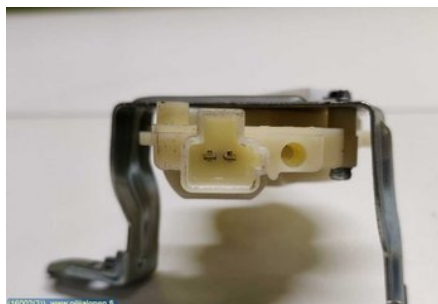

Puh: 044-0800123

Faksi: 02-4876483

www.oiljalonen.fi

Osa - Keskuslukitusmoottori Takakansi

Varastonumero: V16002	Paikka:	Laatu: A2	Sopii vuosimallista/vuosimalliin -
Autovalmistajan koodi:	Valmistaja: -	Osavalmistajan koodi: -	Autovalmistajan koodi: 691500D030
Huomautus: -			

Ajoneuvo - Toyota Yaris

Alustanumero: VNKJL98380A089414	Vuosimalli: 2006	Tkm: 84	Polttoaine: -
Väri: GRAYISH BLUE	Värikoodi: 8T1	Sisusta: -	Sisustakoodi: -
Vaihdelaatikko: MAN. 5-V.	Vaihdelaatikon numero: C551 / 30300-52420	Välitys: -	Ryhmäkoodi: -
Moottori: 1290cc 64kW	Moottorinumero: 2SZ-FE / 19000-0J060	Valmistuspäivämäärä: -	Rekisteröintipäivämäärä: -
Huomautus: 1.3i 3D HB SININEN KOEAJETTU			