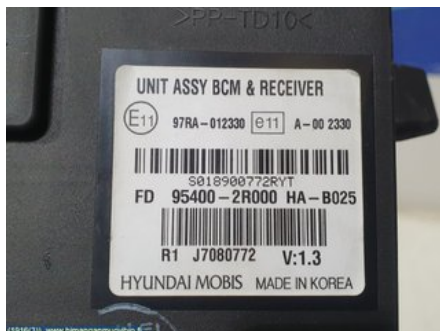

Puh: 010-2003380

Faksi:

www.himanganmuovityo.fi

Osa - Keskuslukitus Ohjausyksikkö

Varastonumero: V1916	Paikka:	Laatu: A2	Sopii vuosimallista/vuosimalliin -
Autovalmistajan koodi:	Valmistaja: -	Osavalmistajan koodi: -	Autovalmistajan koodi: 95400-2R000
Huomautus: -			

Ajoneuvo - Hyundai i30

Alustanumero: TMADC51DBBJ176902	Vuosimalli: 2010	Tkm: 58	Polttoaine: -
Väri: SININEN	Värikoodi: -	Sisusta: -	Sisustakoodi: -
Vaihdelaatikko: AUT	Vaihdelaatikon numero: P223	Välitys: -	Ryhmäkoodi: -
Moottori: 1591cc 92.7kW	Moottorinumero: G4FC-5, R72Y	Valmistuspäivämäärä: -	Rekisteröintipäivämäärä: 20101109
Huomautus: I 30 1.6			