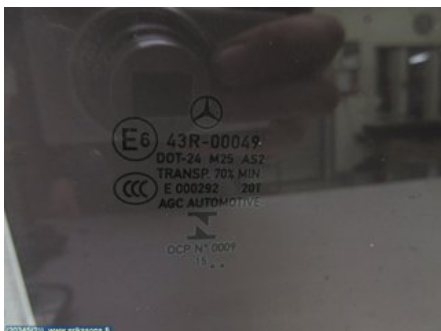

Ajoneuvo - Mercedes C-Class

Alustanumero: WDD2052471F312273	Vuosimalli: 2016	Tkm: 175	Polttoaine: Bensin
Väri: MET.MUSTA	Värikoodi: 197	Sisusta: MUSTA/HARMAA P.NAHKA	Sisustakoodi: -
Vaihdelaatikko: AUT	Vaihdelaatikon numero: 724.295	Välitys: 3,06 17"	Ryhmäkoodi: -
Moottori: 2.0e 155kW PHEV	Moottorinumero: M274.920	Valmistuspäivämäärä: -	Rekisteröintipäivämäärä: -
Huomautus: TOURING 350EH AUT M.MUST.FARM. 5-OV PHEV