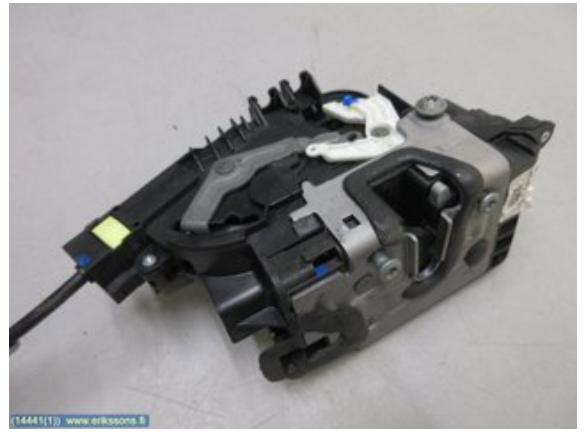

Puh: 06-7898500

Faksi: 06-7898549

www.osakierratys.fi

Osa - Lukkolaite/Oven Lukko

Varastonumero: V14441	Paikka:	Laatu: A2	Sopii vuosimallista/vuosimalliin -
Autovalmistajan koodi: A 099 730 38 00	Valmistaja: -	Osavalmistajan koodi: OIKEA TAKA	Autovalmistajan koodi: A 099 730 92 00
Huomautus: 4-NAPAA			