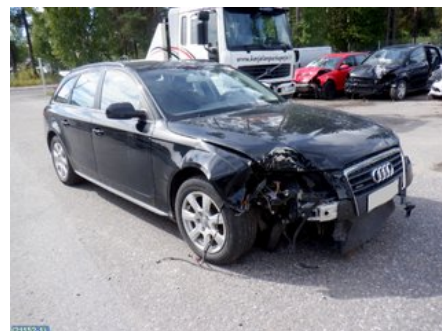

Ajoneuvo - Audi A4, S4

Alustanumero: WAUZZZ8K6CA098289	Vuosimalli: 2012	Tkm: -	Polttoaine: Diesel
Väri: MUSTA -BRILLIANT BLACK	Värikoodi: LY9B	Sisusta: HARMAA KANGAS	Sisustakoodi: A2
Vaihdelaatikko: 6V MAN.	Vaihdelaatikon numero: LRV	Välitys: -	Ryhmäkoodi: -
Moottori: 2.0TDI CR 16V 105 kW	Moottorinumero: CAGA	Valmistuspäivämäärä: 201111	Rekisteröintipäivämäärä: 20111229
Huomautus: 5D AVANT A4 B8 2.0TDI MT6 QUATTRO PRE-FACELIFT