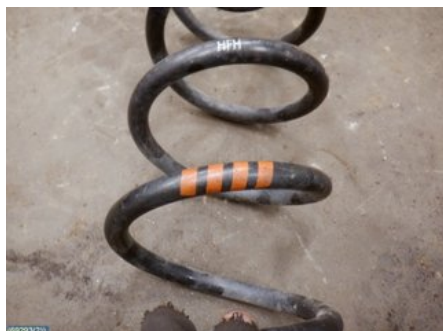

Ajoneuvo - Audi A4, S4

Alustanumero: WAUZZZ8K6CA098289	Vuosimalli: 2012	Tkm: -	Polttoaine: Diesel
Väri: MUSTA -BRILLIANT BLACK	Värikoodi: LY9B	Sisusta: HARMAA KANGAS	Sisustakoodi: A2
Vaihdelaatikko: 6V MAN.	Vaihdelaatikon numero: LRV	Välitys: -	Ryhmäkoodi: -
Moottori: 2.0TDI CR 16V 105 kW	Moottorinumero: CAGA	Valmistuspäivämäärä: 201111	Rekisteröintipäivämäärä: 20111229
Huomautus: 5D AVANT A4 B8 2.0TDI MT6 QUATTRO PRE-FACELIFT