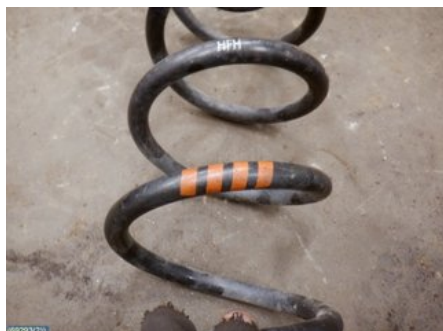

Puh: 040-0229800

Faksi: 013-229802

www.karjalanpurkupojat.fi

Osa - Jousi etu

Varastonumero: V69293	Paikka:	Laatu: A2	Sopii vuosimallista/vuosimalliin -
Autovalmistajan koodi:	Valmistaja: -	Osavalmistajan koodi: -	Autovalmistajan koodi: -
Huomautus: 2.0TDI MT6 QUATTRO.			

Ajoneuvo - Audi A4, S4

Alustanumero: WAUZZZ8K6CA098289	Vuosimalli: 2012	Tkm: -	Polttoaine: Diesel
Väri: MUSTA -BRILLIANT BLACK	Värikoodi: LY9B	Sisusta: HARMAA KANGAS	Sisustakoodi: A2
Vaihdelaatikko: 6V MAN.	Vaihdelaatikon numero: LRV	Välitys: -	Ryhmäkoodi: -
Moottori: 2.0TDI CR 16V 105 kW	Moottorinumero: CAGA	Valmistuspäivämäärä: 201111	Rekisteröintipäivämäärä: 20111229
Huomautus: 5D AVANT A4 B8 2.0TDI MT6 QUATTRO PRE-FACELIFT			