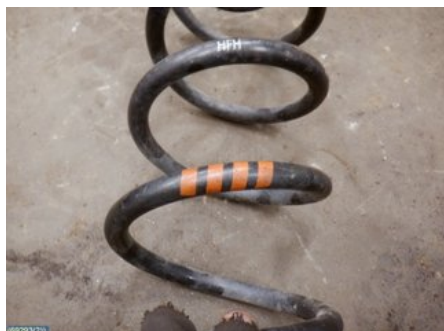

Ajoneuvo - Audi A4, S4

Alustanumero: WAUZZZ8K6CA098289	Vuosimalli: 2012	Tkm: -	Polttoaine: Diesel
Väri: MUSTA -BRILLIANT BLACK	Värikoodi: LY9B	Sisusta: HARMAA KANGAS	Sisustakoodi: A2
Vaihdelaatikko: 6V MAN.	Vaihdelaatikon numero: LRV	Välitys: -	Ryhmäkoodi: -
Moottori: 2.0TDI CR 16V 105 kW	Moottorinumero: CAGA	Valmistuspäivämäärä: 201111	Rekisteröintipäivämäärä: 20111229
Huomautus: 5D AVANT A4 B8 2.0TDI MT6 QUATTRO PRE-FACELIFT