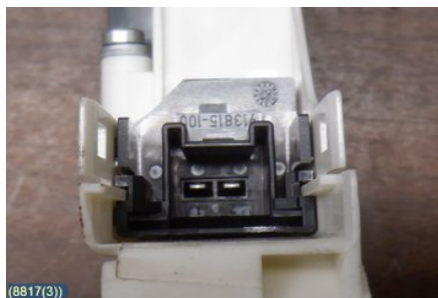

Puh: 040-0229800

Faksi: 013-229802

www.karjalanpurkupojat.fi

Osa - Lasinnostimen moottori

Varastonumero: V8817	Paikka:	Laatu: A2 TESTATTU OK	Sopii vuosimallista/vuosimalliin -
Autovalmistajan koodi:	Valmistaja: BROSE	Osavalmistajan koodi: 1101-919813-201	Autovalmistajan koodi: 8K0 959 812 A
Huomautus: AVANT OIK.TAKA, 2-NAPAINEN PISTOKE.			

Ajoneuvo - Audi A4, S4

Alustanumero: WAUZZZ8K6CA098289	Vuosimalli: 2012	Tkm: -	Polttoaine: Diesel
Väri: MUSTA -BRILLIANT BLACK	Värikoodi: LY9B	Sisusta: HARMAA KANGAS	Sisustakoodi: A2
Vaihdelaatikko: 6V MAN.	Vaihdelaatikon numero: LRV	Välitys: -	Ryhmäkoodi: -
Moottori: 2.0TDI CR 16V 105 kW	Moottorinumero: CAGA	Valmistuspäivämäärä: 201111	Rekisteröintipäivämäärä: 20111229
Huomautus: 5D AVANT A4 B8 2.0TDI MT6 QUATTRO PRE-FACELIFT			