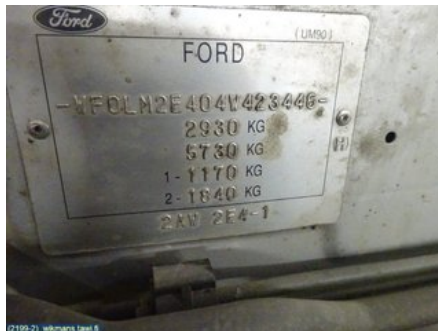

Puh: 050-0660835

Faksi:

www.wikmans.tawi.fi

Osa - Pohjapanssari (Pelti / Muovi)

Varastonumero: V10339	Paikka:	Laatu: A2	Sopii vuosimallista/vuosimalliin -
Autovalmistajan koodi: -	Valmistaja: -	Osavalmistajan koodi: -	Autovalmistajan koodi: -
Huomautus: MOOTTORIN ALLA			

Ajoneuvo - Ford Ranger

Alustanumero: WF0LM2E404W423446	Vuosimalli: 2005	Tkm: 319	Polttoaine: Diesel
Väri: -	Värikoodi: -	Sisusta: -	Sisustakoodi: -
Vaihdelaatikko: 5 V	Vaihdelaatikon numero: -	Välitys: -	Ryhmäkoodi: -
Moottori: 2490cc 80.0kW	Moottorinumero: 4	Valmistuspäivämäärä: -	Rekisteröintipäivämäärä: 20050608
Huomautus: SUPER CAB 2.5 TD 5V 4WD			