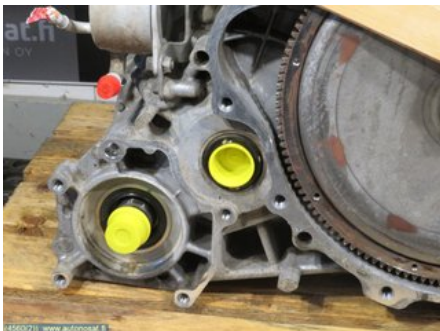

Ajoneuvo - Honda CR-V

Alustanumero: SHSRE6880AU012791	Vuosimalli: 2010	Tkm: 199	Polttoaine: Diesel
Väri: -	Värikoodi: YR578M	Sisusta: -	Sisustakoodi: -
Vaihdelaatikko: AUTOMAATTI	Vaihdelaatikon numero: -	Välitys: -	Ryhmäkoodi: -
Moottori: 110 KW	Moottorinumero: N22B3	Valmistuspäivämäärä: -	Rekisteröintipäivämäärä: -
Huomautus: 2.2I-CTDI AUTOMAATTI 4WD			