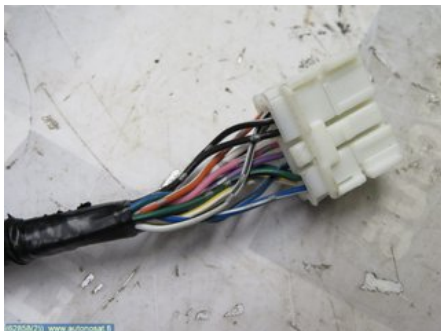

Puh: 03-3684000

Faksi:

www.autonosat.fi

Osa - Sivuperuutuspeili Sähkösäätöinen

Varastonumero: V62858	Paikka:	Laatu: A2	Sopii vuosimallista/vuosimalliin -
Autovalmistajan koodi:	Valmistaja: -	Osavalmistajan koodi: -	Autovalmistajan koodi: -
Huomautus: 13 JOHTOA			

Ajoneuvo - Honda CR-V

Alustanumero: SHSRE6880AU012791	Vuosimalli: 2010	Tkm: 199	Polttoaine: Diesel
Väri: -	Värikoodi: YR578M	Sisusta: -	Sisustakoodi: -
Vaihdelaatikko: AUTOMAATTI	Vaihdelaatikon numero: -	Välitys: -	Ryhmäkoodi: -
Moottori: 110 KW	Moottorinumero: N22B3	Valmistuspäivämäärä: -	Rekisteröintipäivämäärä: -
Huomautus: 2.2I-CTDI AUTOMAATTI 4WD			