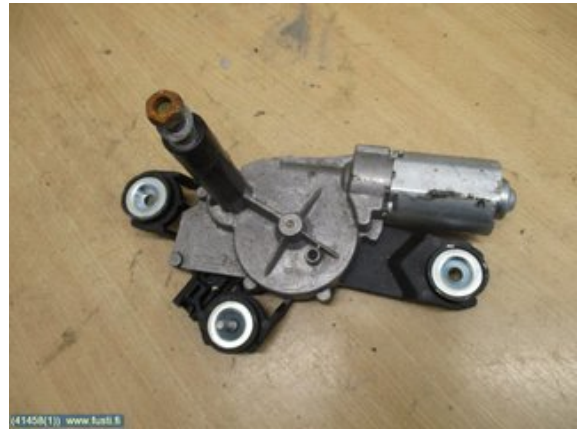

Puh: 010-2390200

Faksi: 03-3562101

www.fusti.fi

Osa - Pyyhkimen moottori Takalasi

Varastonumero: V41458	Paikka:	Laatu: A2	Sopii vuosimallista/vuosimalliin -
Autovalmistajan koodi:	Valmistaja: -	Osavalmistajan koodi: -	Autovalmistajan koodi: -
Huomautus: -			

Ajoneuvo - Ford Focus

Alustanumero: WF0LXXGCBLDU86460	Vuosimalli: 2013	Tkm: 153	Polttoaine: Bensin
Väri: MUSTA	Värikoodi: Panther Black	Sisusta: -	Sisustakoodi: -
Vaihdelaatikko: MAN 6V	Vaihdelaatikon numero: B6	Välitys: -	Ryhmäkoodi: -
Moottori: 998cc 92.0kW	Moottorinumero: M1DA	Valmistuspäivämäärä: N/A	Rekisteröintipäivämäärä: 20130612
Huomautus: FORD FOCUS FARMARI E13*2007/46*1138*09			