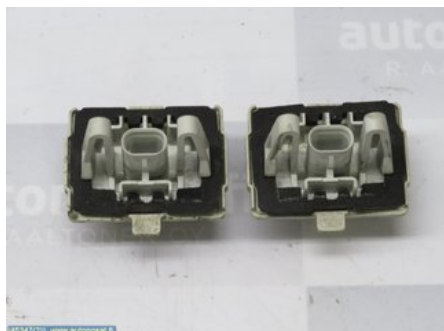

Ajoneuvo - Mercedes E-Class 96->>

Alustanumero: WDD2122011B225410	Vuosimalli: 2015	Tkm: 298	Polttoaine: Diesel
Väri: -	Värikoodi: 040	Sisusta: -	Sisustakoodi: -
Vaihdelaatikko: AUTOMAATTI 9-V.	Vaihdelaatikon numero: 725014	Välitys: 2,47	Ryhmäkoodi: -
Moottori: A651 010 01 19	Moottorinumero: 651924	Valmistuspäivämäärä: -	Rekisteröintipäivämäärä: 20150701
Huomautus: E220 BLUETEC FARMARI 125 KW EURO 6