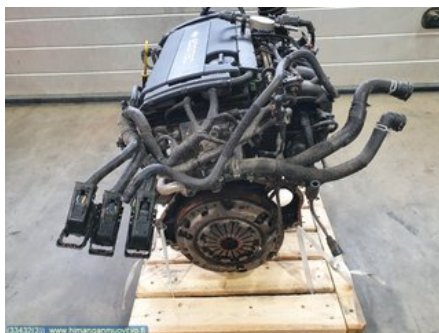

Puh: 010-2003380

Faksi:

www.himanganmuovityo.fi

Osa - Moottori Bensiini

Varastonumero: V33432	Paikka:	Laatu: A2 <i>POLTTOAINEEN PAINEEN VAIMENNIN POIS</i>	Sopii vuosimallista/vuosimalliin -
Autovalmistajan koodi:	Valmistaja: -	Osavalmistajan koodi: -	Autovalmistajan koodi: F16D4
Huomautus: KOEKÄYTETTY			

Ajoneuvo - Chevrolet Trax

Alustanumero: KL1BF76E9DB172654	Vuosimalli: 2013	Tkm: 65	Polttoaine: -
Väri: SININEN	Värikoodi: -	Sisusta: -	Sisustakoodi: -
Vaihdelaatikko: 5-VAIHDETTA MAN	Vaihdelaatikon numero: D16	Välitys: -	Ryhmäkoodi: -
Moottori: 1.6	Moottorinumero: F16D4, A16XER	Valmistuspäivämäärä: -	Rekisteröintipäivämäärä: -
Huomautus: CHEVROLET TRAX 1.6			