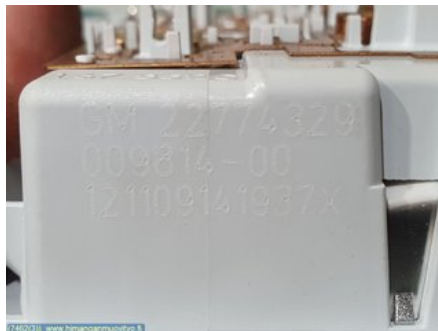

Puh: 010-2003380

Faksi:

www.himanganmuovityo.fi

Osa - Sisävalo

Varastonumero: V7462	Paikka:	Laatu: A2	Sopii vuosimallista/vuosimalliin -
Autovalmistajan koodi: -	Valmistaja: -	Osavalmistajan koodi: -	Autovalmistajan koodi: 22774329
Huomautus: -			

Ajoneuvo - Chevrolet Trax

Alustanumero: KL1BF76E9DB172654	Vuosimalli: 2013	Tkm: 65	Polttoaine: -
Väri: SININEN	Värikoodi: -	Sisusta: -	Sisustakoodi: -
Vaihdelaatikko: 5-VAIHDETTA MAN	Vaihdelaatikon numero: D16	Välitys: -	Ryhmäkoodi: -
Moottori: 1.6	Moottorinumero: F16D4, A16XER	Valmistuspäivämäärä: -	Rekisteröintipäivämäärä: -
Huomautus: CHEVROLET TRAX 1.6			