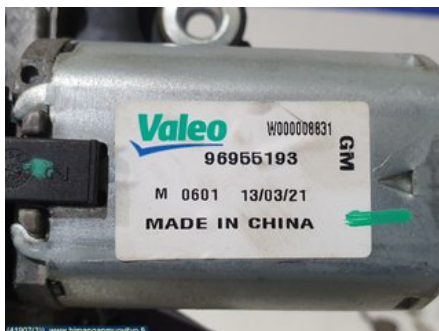

Ajoneuvo - Chevrolet Trax

Alustanumero: KL1BF76E9DB172654	Vuosimalli: 2013	Tkm: 65	Polttoaine: -
Väri: SININEN	Värikoodi: -	Sisusta: -	Sisustakoodi: -
Vaihdelaatikko: 5-VAIHDETTA MAN	Vaihdelaatikon numero: D16	Välitys: -	Ryhmäkoodi: -
Moottori: 1.6	Moottorinumero: F16D4, A16XER	Valmistuspäivämäärä: -	Rekisteröintipäivämäärä: -
Huomautus: CHEVROLET TRAX 1.6